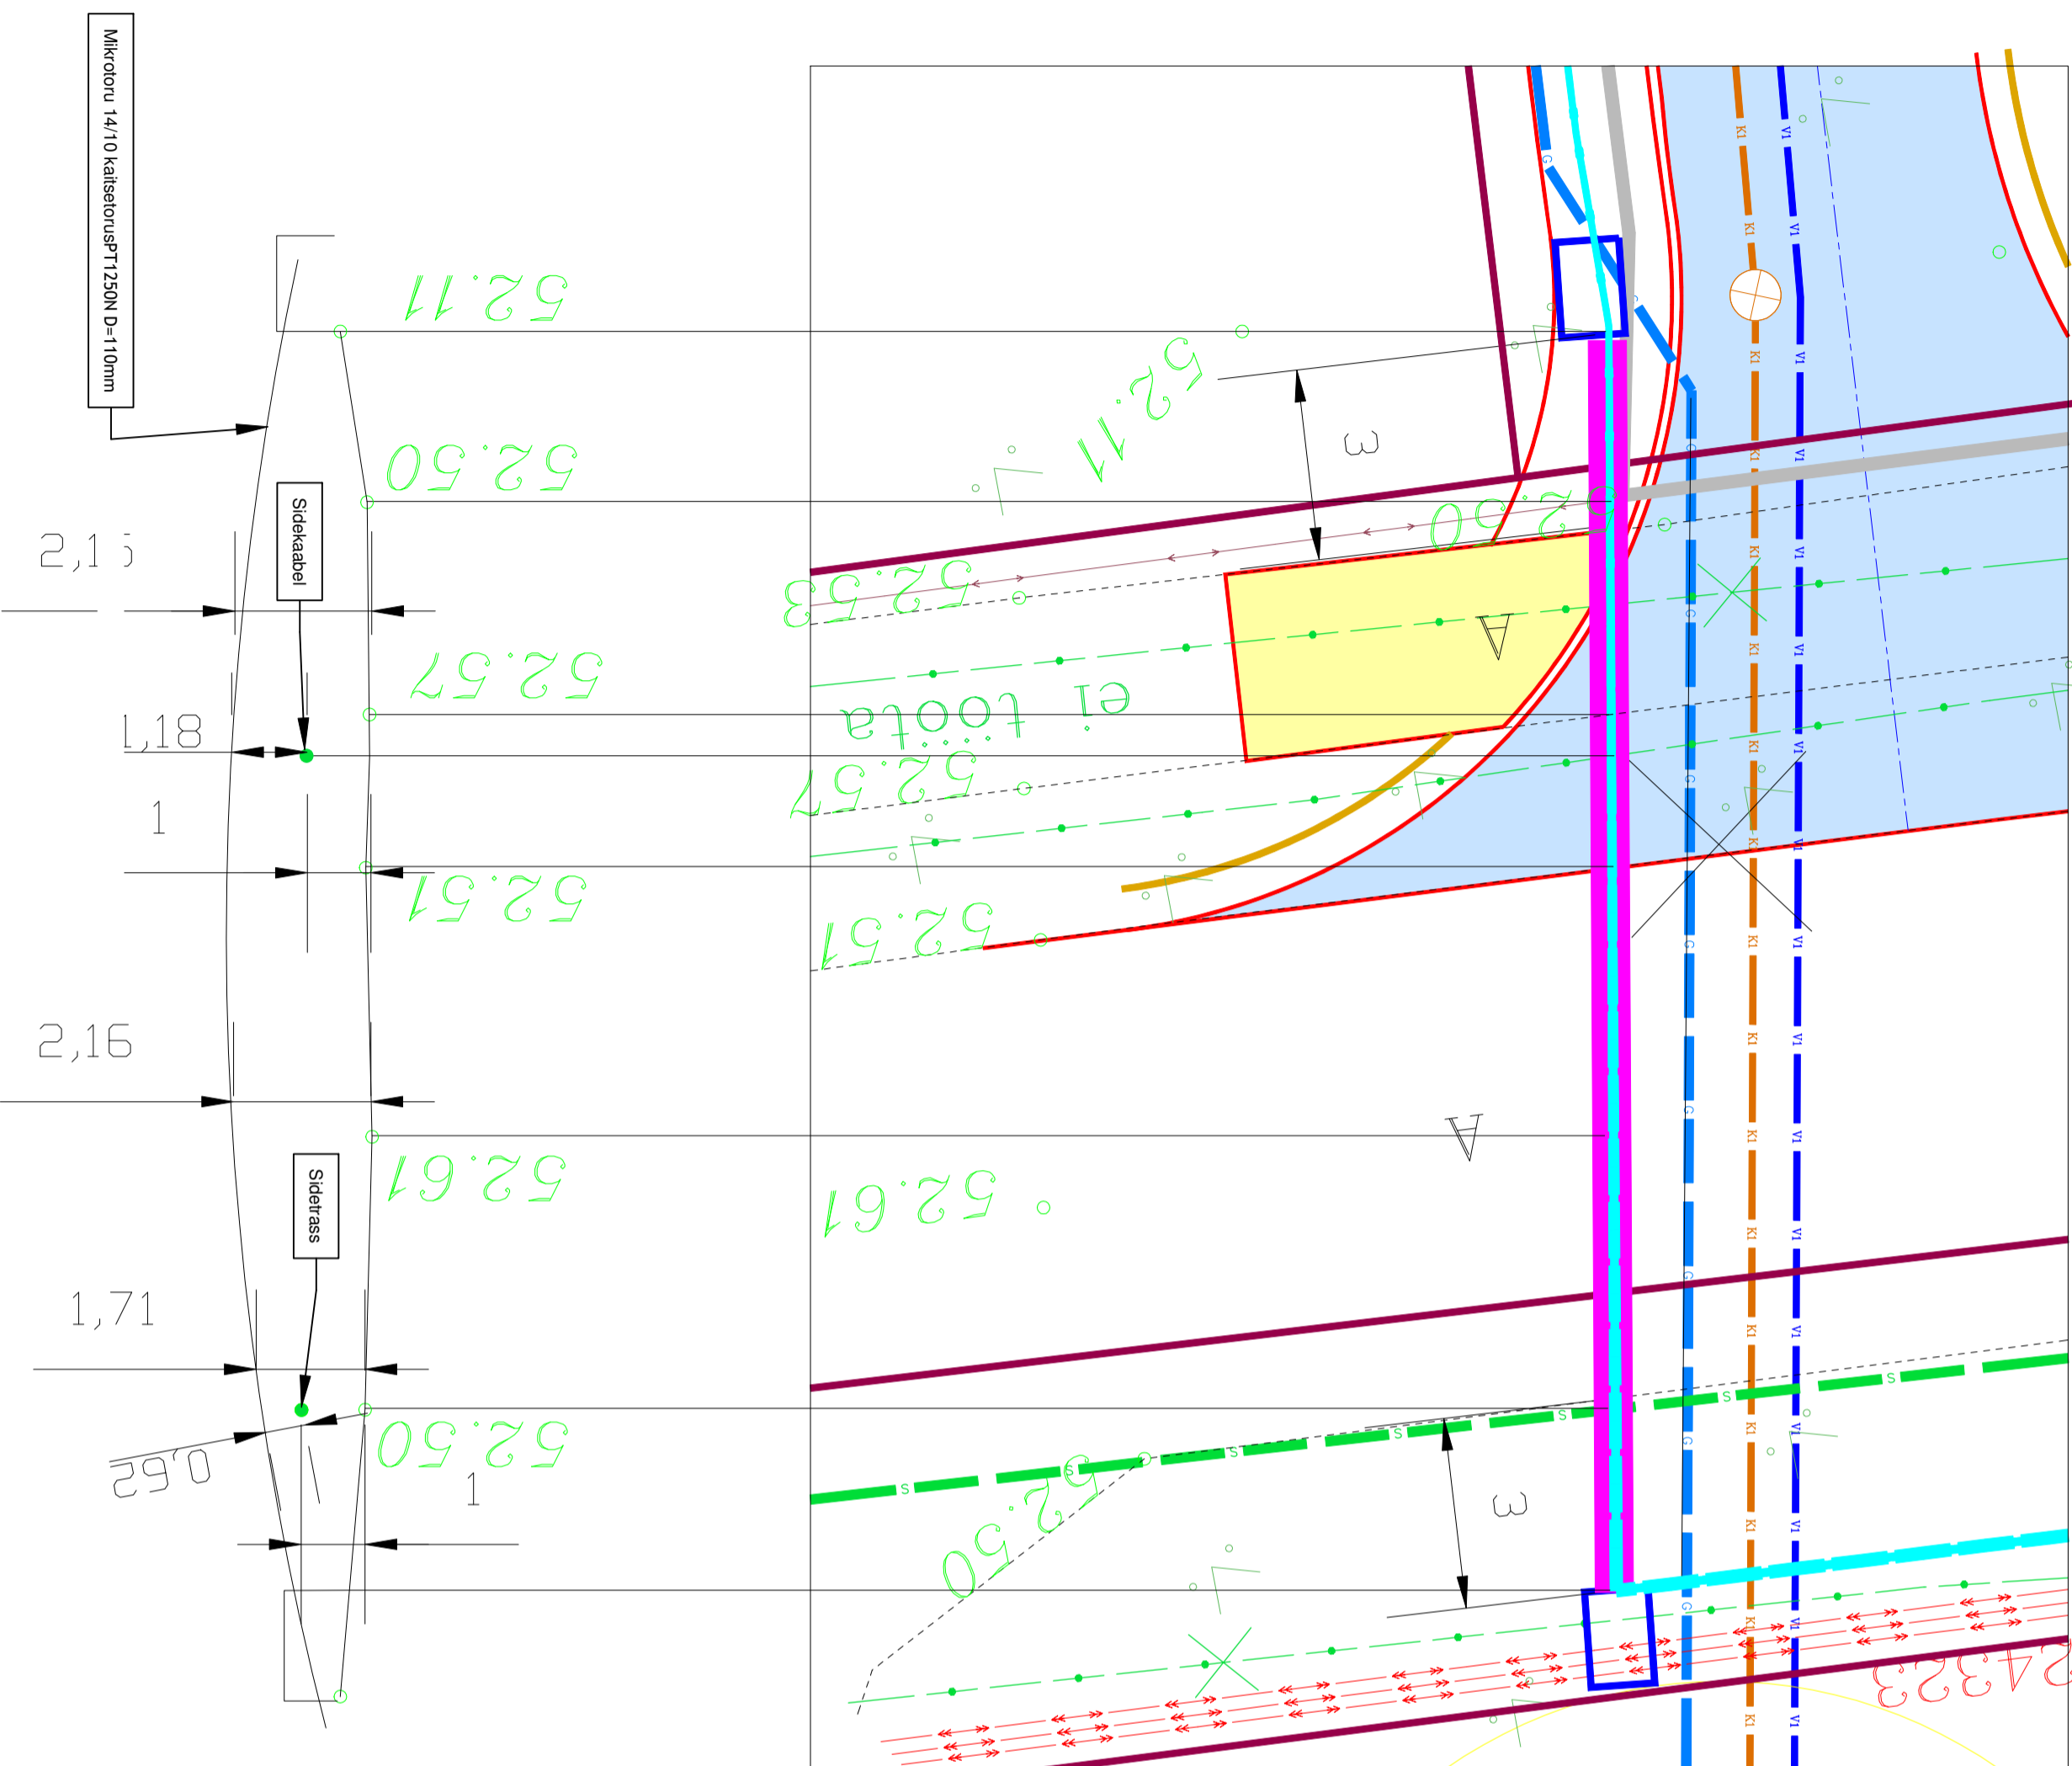

Profiil  
11115 Kurna-Tuhala tee km 0,81  
1:100

Töö nimine		Tellijä	
Kangru tee T3 põhitööprojekti koostamine		Baurexil OÜ	
Osat-2 Valgustus ja side			
Kangru tee T3, Vaela küla, Kiili vald, Harju maakond		Joonise nr	
11115 Kurna-Tuhala teega ristumine km 0,81		24HA15	
Joonise nimine		Mastika	
		1:500	
OÜ Elekman		Standard	
Tuumi pst 6/7		PP	
Tallinn 12816		Muudatus	
Tel/Pea 6720172		Koopidev 10. 2024	
E-mail: elektro@elekman.ee		Faiil	